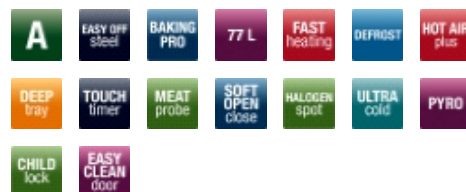

**Udstyr**

Elektronisk ur med tænd/sluk funktion og TouchControl	•
Elektronisk stegetermometer	•
Betjening - drejeknapper/PushPull knapper	-/•
Magasinskuffe	•

**Ovnfunktioner**

Lys i ovn antal - standard/halogensidespot	-/1
Antal ovnfunktioner inkl. lys	12+1
Pyrolyse/antal programmer	•/3
Eco opvarmning	•
Lynopvarmning af ovn til 180 °C i minutter	4
Over-/undervarme	•
Undervarme	•
Grill	•
Optøningsfunktion (blæser)	•
Turbogrill (blæser + grill)	•
Blæser og over-/undervarme	•
Varmluft med ringvarmeelement	•
Pizzafunktion (Varmluft med ringvarmeelement og undervarme )	•
Supergrill (grill + overvarme)	•

**Udstyr i ovn**

EasyClean emalje - sort/grå	•/-
SoftOpen/SoftClose	•/•
Sideracks	•
Bageplader - Standard/EasySlip/Pyro	2/-/-
Ekstra dyb bradepande - Standard /EasySlip/Pyro	1/-/-
Grillrist - Standard/Pyro	1/-
Antal glas i ovnlåge	4
Kold ovnlåge/UltraCold - i °K	-/12
Aftagelig ovnlåge	•
Børnesikring/kan frakobles	•/•

**Udstyr kogeplade**

Antal kogezone	4
Restvarmeindikator	•
Forreste venstre kogezone, størrelse i cm - watt	ø 12/21 - 2200
Bagerste venstre kogezone, størrelse i cm - watt	ø 14,5 - 1200

- Pyrolysekomfur i EasyOff Steel
- Multifunktionsovn med 12+1 funktioner, bl.a. ægte varmluft, optønings- og pizzafunktion
- Lynopvarmning af ovn til 180 °C på 4 min
- Energiklasse A
- Ekstra stort ovnrum på 77 liter
- UltraCold ovnlåge
- Ovnlåge med SoftOpen&Close
- PushPull knapper
- Børnesikring som kan kobles fra
- TouchTimer med minutur og stegetermometer
- Pyrolyse rengøring med 3 programmer
- Fuld inderlåge for nem rengøring
- Halogen sidespot
- Ekstra dyb bradepande
- 4 kogezone, heraf 2 med dobbeltzone
- Produktmål HxBxD: 90x60x60,5 cm
- Kan justeres i højden fra 85-87 og fra 90-92 cm